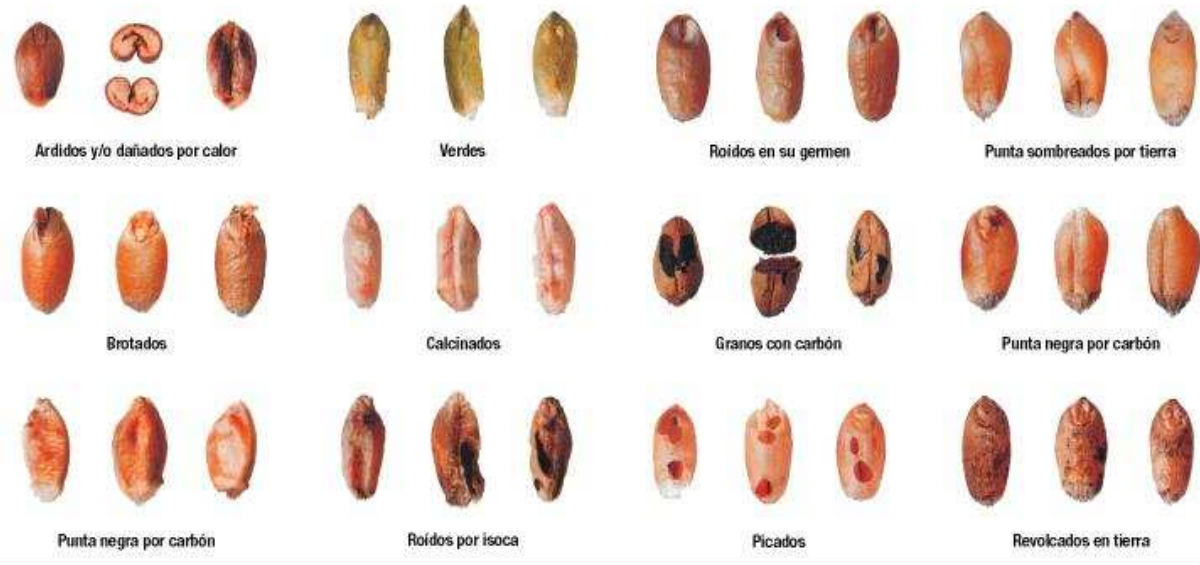

PRINCIPALES DAÑOS Y PLAGAS DE GRANOS DE TRIGO ALMACENADO

PLAGAS

DAÑOS

ESTADÍSTICAS

Producto	Kgs./m ³
Maíz	→ 690 a 720
Soja	→ 750 a 800
Trigo	→ 800 a 850
Girasol	→ 500 a 600
Sorgo	→ 510 a 560
Avena	→ 500 a 600
Cebada	→ 750 a 800
Centeno	→ 750 a 800
Triticale	→ 690 a 720