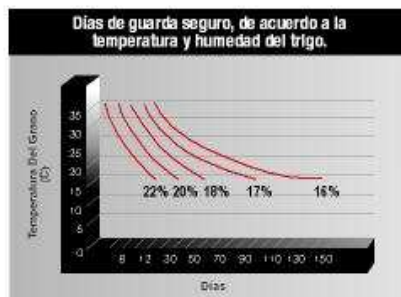

PRINCIPALES DAÑOS Y PLAGAS DE GRANOS DE TRIGO ALMACENADO

PLAGAS

DAÑOS

ESTADÍSTICAS

Producto	Kgs./m ³
Maíz	→ 690 a 720
Soja	→ 750 a 800
Trigo	→ 800 a 850
Girasol	→ 500 a 600
Sorgo	→ 510 a 560
Avena	→ 500 a 600
Cebada	→ 750 a 800
Centeno	→ 750 a 800
Triticale	→ 690 a 720